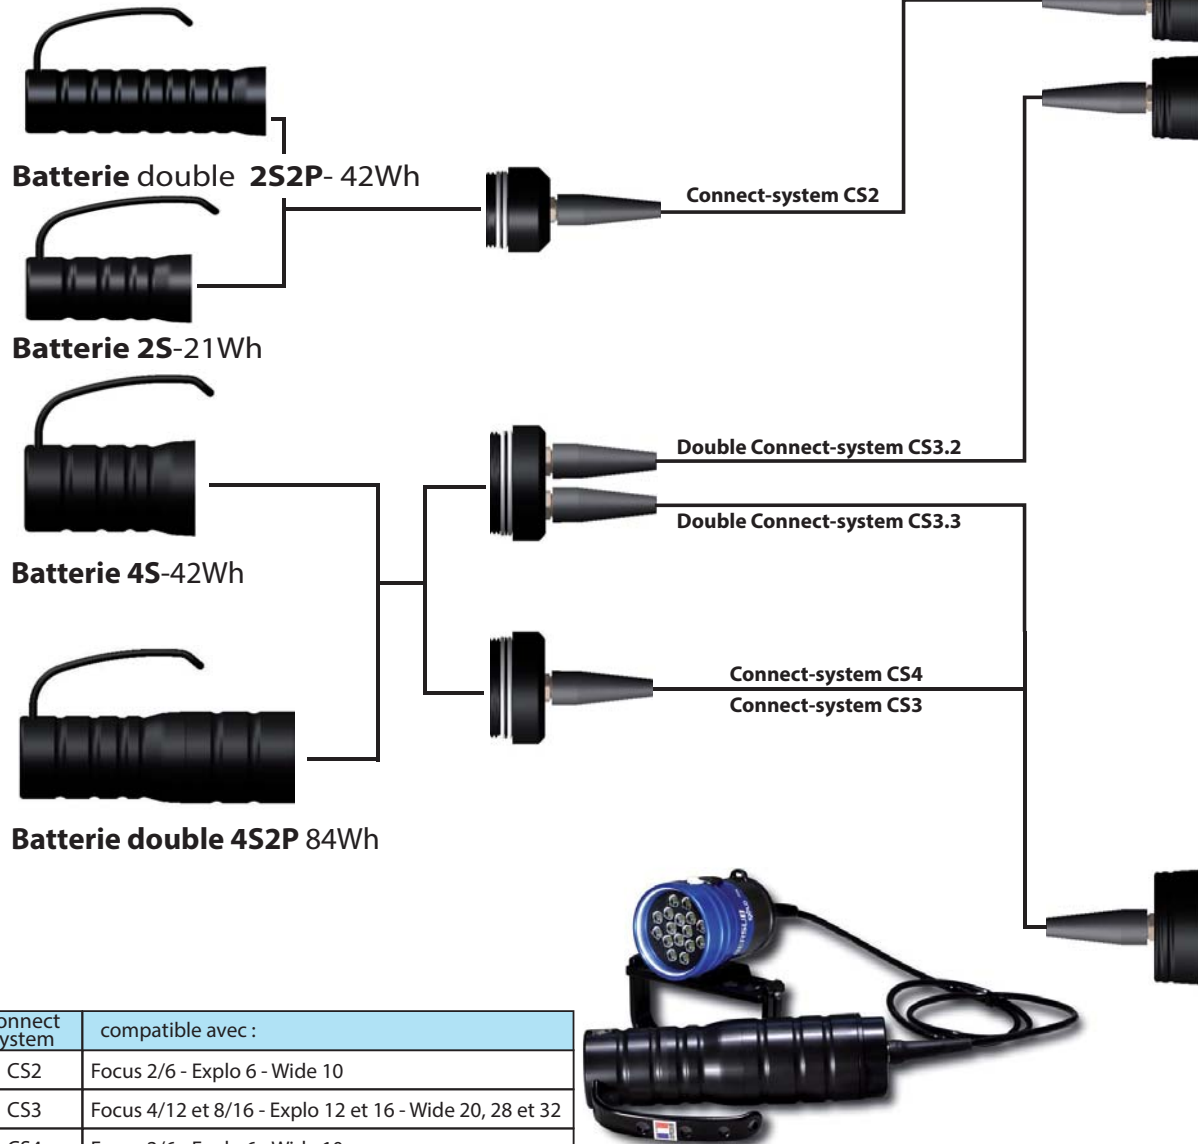

CONNECT - SYSTEM

Convertissez votre phare ou composez votre configuration en système déporté selon votre type d'utilisation: photo/vidéo/spéléo/Tek...

Connect System	compatible avec :	
CS2	Focus 2/6 - Explo 6 - Wide 10	
CS3	Focus 4/12 et 8/16 - Explo 12 et 16 - Wide 20, 28 et 32	
CS4	Focus 2/6 - Explo 6 - Wide 10	
CS3.2	Focus 2/6 - Explo 6 - Wide 10	montage avec deux têtes
CS3.3	Focus 4/12 et 8/16 - Explo 12 et 16 - Wide 20, 28 et 32	montage avec deux têtes

Accus	Autonomie	Modèle		☀️	📡	T°	
2S	0h45 à 3h30	FOCUS 2/6	mode explo	1200L	12°	5700K	
2S2P	1h30 à 7h			3400L	130°	4300K	
4S2P	3h à 14h			3400L	130°	4300K	
2S	0h45 à 2h20	EXPLO 6	WIDE 10	5000L	130°	5700K	
2S2P	1h30 à 4h40			4400L	130°	4300K	
4S2P	3h à 9h20			4400L	130°	4300K	
2S	0h40 à 2h20	WIDE 10	WIDE 10	5000L	130°	5700K	
2S2P	1h20 à 4h40			4400L	130°	4300K	
4S2P	2h40 à 9h20			4400L	130°	4300K	

Longueur de câble : 120 cm
Câble Souple et résistant
Testé à 30 bars
Assemblage du système par simple vissage

Batterie	Autonomie	Modèle		☀️	📡	T°	
4S	0h45 à 3h30	FOCUS 4/12	mode explo	2400L	12°	5700K	
4S2P	1h30 à 7h			6200 L	130°	4300K	
4S	0h35 à 2h10	FOCUS 8/16	mode explo	4800L	12°	5700K	
4S2P	1h10 à 4h20			8600L	130°	4300K	

Batterie	Autonomie	Modèle		☀️	📡	T°	
4S	0h45 à 2h20	EXPLO 12	EXPLO 12	5800L	15°	5700K	
4S2P	1h30 à 4h40			5000L	15°	4300K	
4S	0h35 à 1h45	EXPLO 16	EXPLO 16	9000L	18°	5700K	
4S2P	1h10 à 3h30			8000L	18°	4300K	