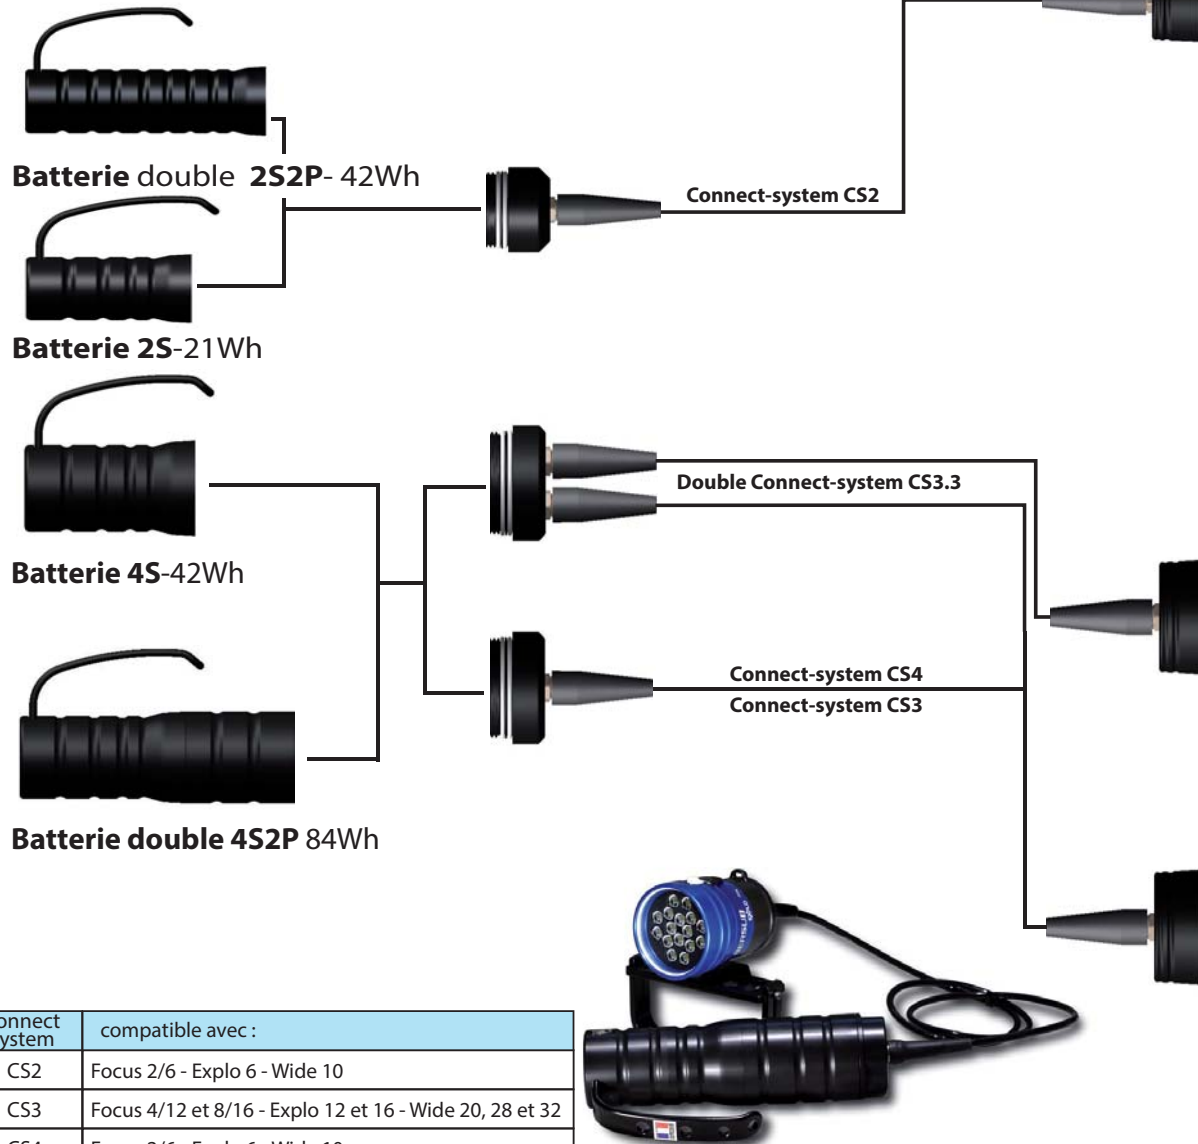

CONNECT - SYSTEM

Convertissez votre phare ou composez votre configuration en système déporté selon votre type d'utilisation: photo/vidéo/spéléo/Tek...

Connect System	compatible avec :	
CS2	Focus 2/6 - Explo 6 - Wide 10	
CS3	Focus 4/12 et 8/16 - Explo 12 et 16 - Wide 20, 28 et 32	
CS4	Focus 2/6 - Explo 6 - Wide 10	
CS3.2	Focus 2/6 - Explo 6 - Wide 10	montage avec deux têtes
CS3.3	Focus 4/12 et 8/16 - Explo 12 et 16 - Wide 20, 28 et 32	montage avec deux têtes

Accus	Autonomie	Modèle		☀	◁	T°	
2S	0h45 à 3h30	FOCUS 2/6	mode explo	1200L	12°	5700K	
2S2P	1h30 à 7h		mode vidéo	3400L	130°	4300K	
2S	0h45 à 2h20	EXPLO 6	WIDE 10	5000L	130°	5700K	
2S2P	1h30 à 4h40		WIDE 10 NEUTRAL	4400L	130°	4300K	
2S	0h40 à 2h20	WIDE 10	WIDE 10	5000L	130°	5700K	
2S2P	1h20 à 4h40		WIDE 10 NEUTRAL	4400L	130°	4300K	

Longueur de câble : 120 cm
Câble Souple et résistant
Testé à 30 bars
Assemblage du système par simple vissage

Batterie	Autonomie	Modèle		☀	◁	T°	
4S	0h45 à 3h30	FOCUS 4/12	mode explo	2400L	12°	5700K	
4S2P	1h30 à 7h		mode vidéo	6200 L	130°	4300K	
4S	0h35 à 2h10	FOCUS 8/16	mode explo	4800L	12°	5700K	
4S2P	1h10 à 4h20		mode vidéo	8600L	130°	4300K	
4S	0h45 à 2h20	WIDE 20	WIDE 20	9000L	130°	5700K	
4S2P	1h30 à 4h40		WIDE 20 NEUTRAL	8200 L	130°	4300K	
4S	0h35 à 1h45	WIDE 28	WIDE 28	13800L	130°	5700K	
4S2P	1h10 à 3h30		WIDE 28 NEUTRAL	12400L	130°	4300K	
4S	0h30 à 1h30	WIDE 32	WIDE 32	15700L	130°	5700K	
4S2P	1h à 3h		WIDE 32 NEUTRAL	14200L	130°	4300K	
4S	0h45 à 2h20	EXPLO 12	EXPLO 12	5800L	15°	5700K	
4S2P	1h30 à 4h40		EXPLO 12 NEUTRAL	5000L	15°	4300K	
4S	0h35 à 1h45	EXPLO 16	EXPLO 16	9000L	18°	5700K	
4S2P	1h10 à 3h30		EXPLO 16 NEUTRAL	8000L	18°	4300K	